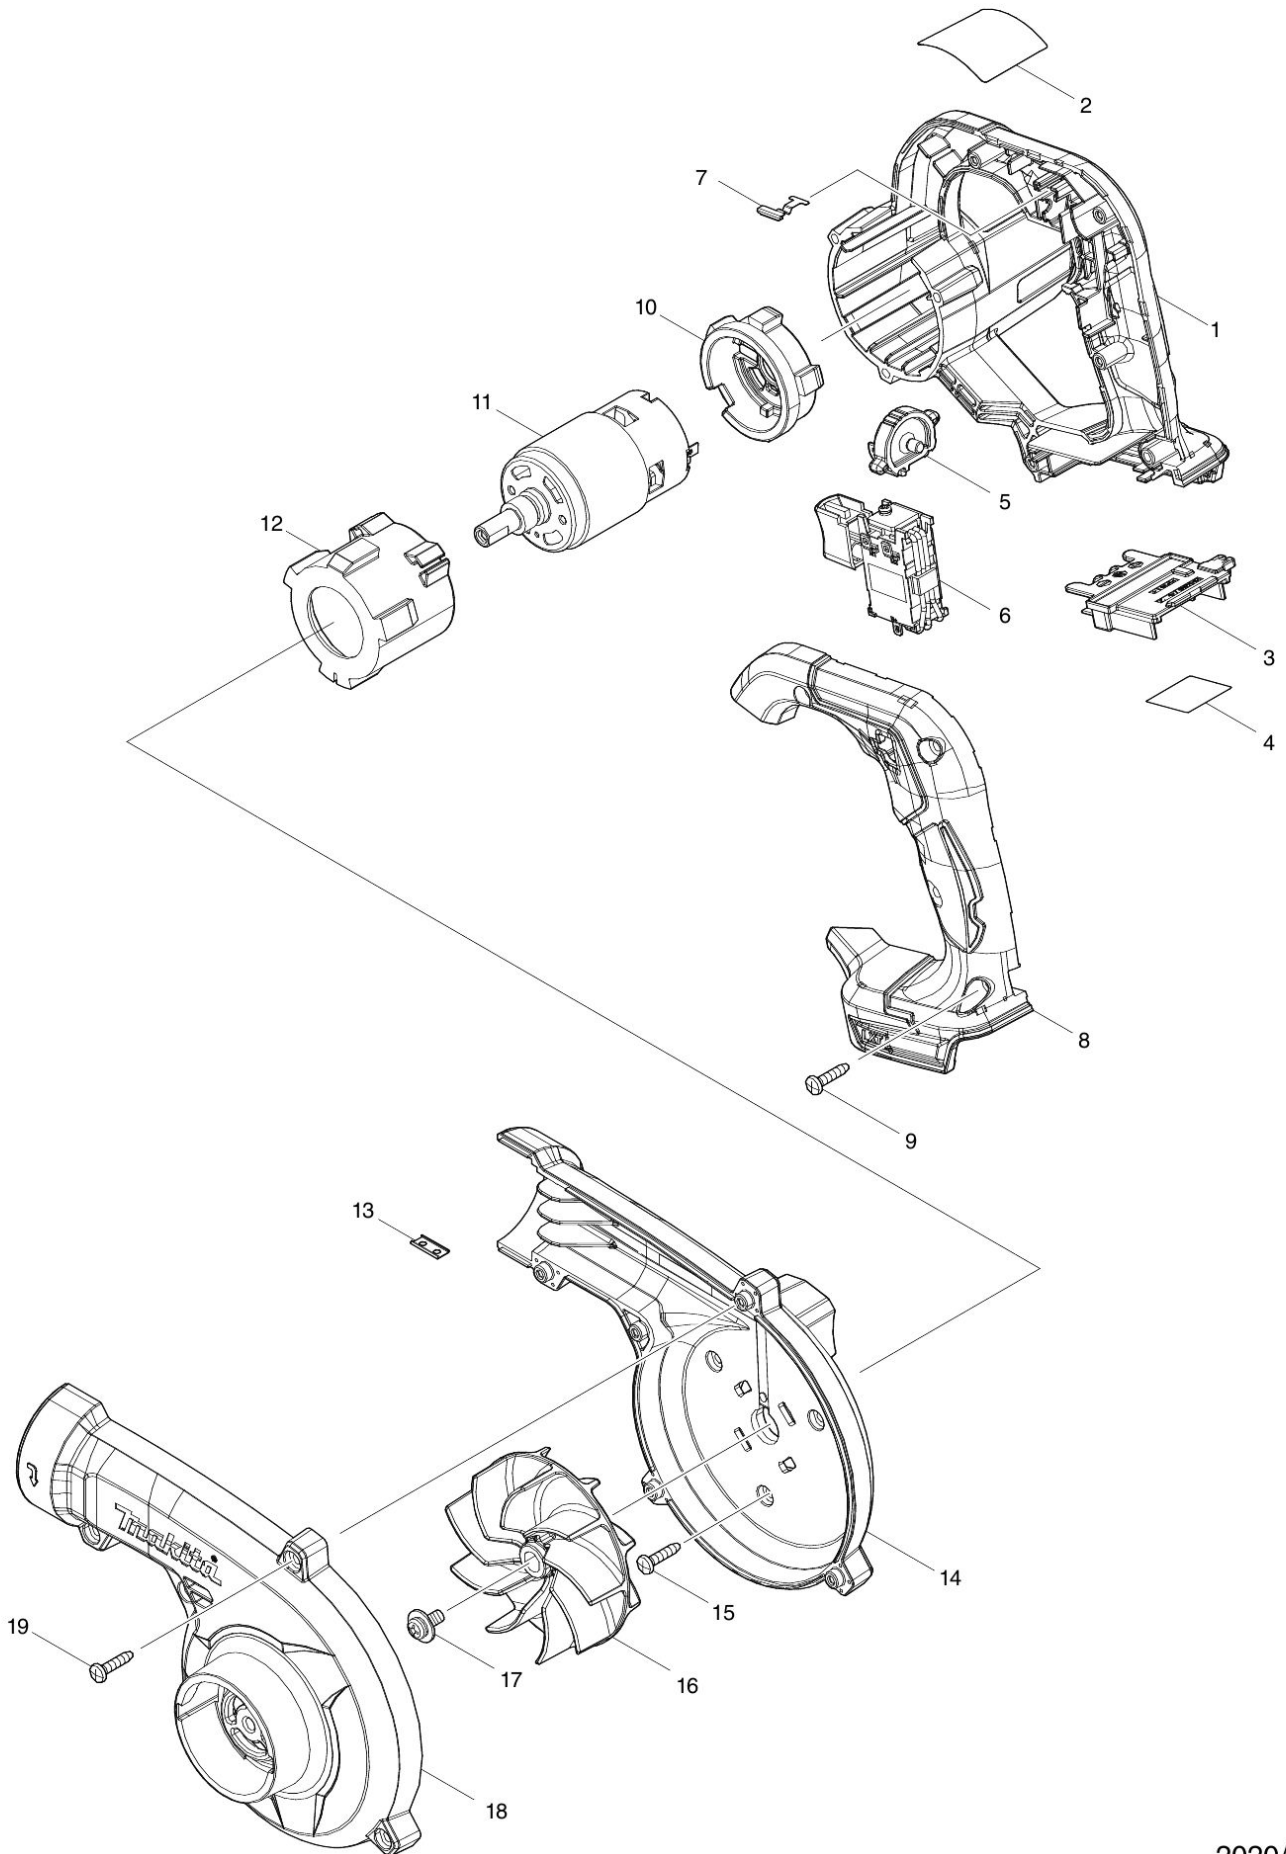

Partdrawing for DUB186Z - Blazer

2020/01
DUB186

Nr.	Part nr.	Name
001	183P63-8	Motorhuisset DUB185
002	856X46-6	Naamplaat DUB186
003	643874-2	Aansluitunit Dhp483
004	856X53-9	Label serienr DUB186
005	412573-5	Draaiknop DUB185/186
006	632P93-1	Schakelaar DUB185/186 P
007	232620-4	Bladveer DUB185/186
008	183P63-8	Motorhuisset DUB185
009	266326-2	Tap Schroef 4X18mm P
010	422589-2	Afdichtring B DUB185/186
011	629484-9	Motor DUB185/186
012	422588-4	Afdichtring A DUB185/186
013	345998-7	Klemplaat Df030D
014	140U56-8	Waaierhuis cpl DUB185/186
014C10	8012T7-9	Label waarsch DUB185
015	266326-2	Tap Schroef 4X18mm P
016	240210-9	Waaier DUB185/186
017	265B25-5	Met.schr. M5x12mm DUB185/186
018	412572-7	Waaierkap DUB185/186
019	266326-2	Tap Schroef 4X18mm P